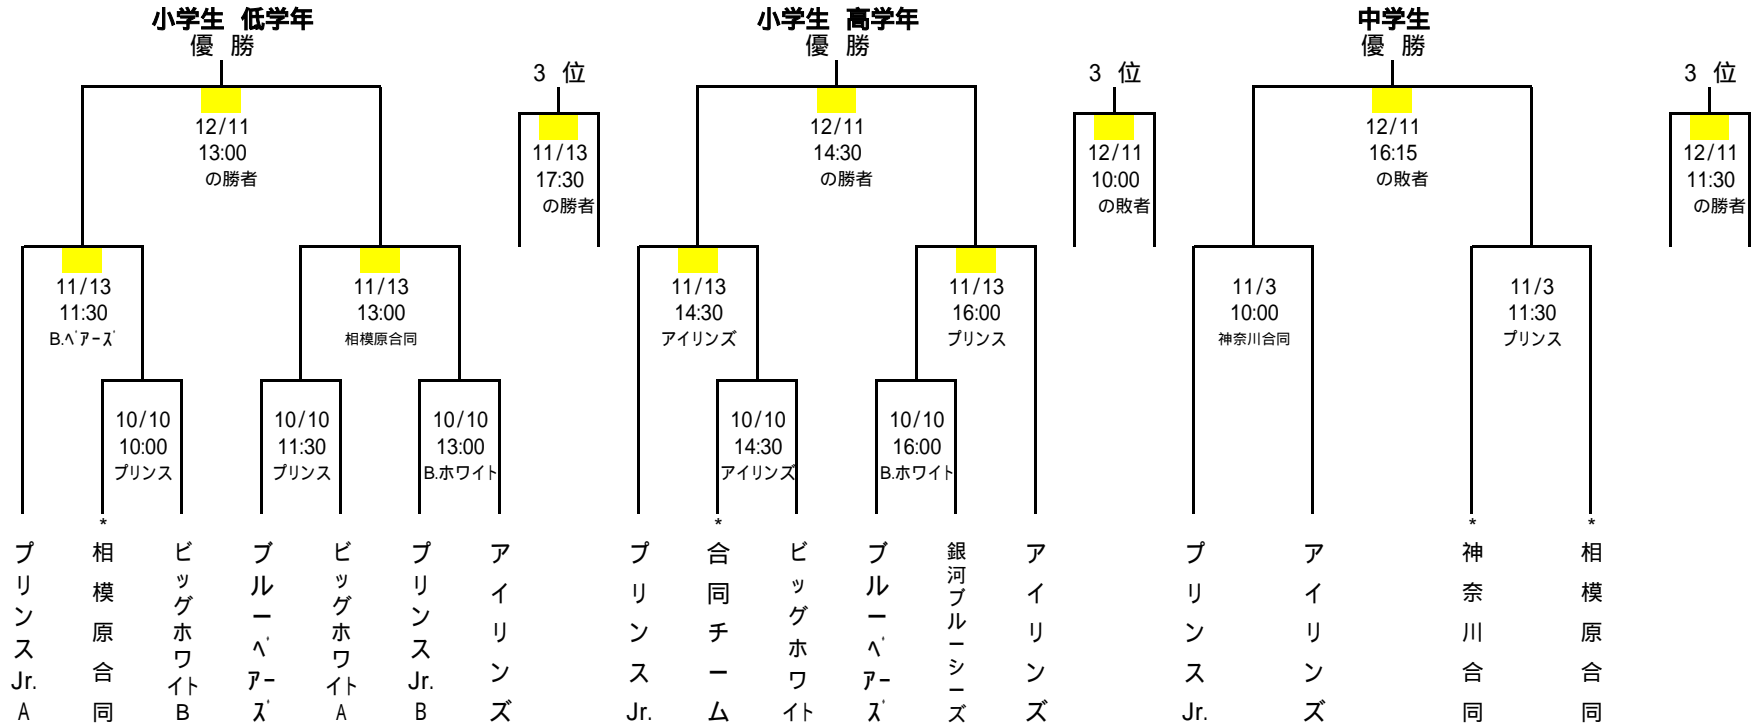

第16回 横浜市長杯 組合せ

10/10	大会	1日目	5試合	1.25 H × 5	
11/3	大会	2日目	5試合	1.25 H × 5	
11/13	大会	3日目	6試合	1.25 H × 6	
12/11	大会	4日目	3試合	1.25 H × 3	1.5H × 2
		合計	合計		

*神奈川合同 { ビッグホワイト
ブルーハース

*相模原合同 { ドリームス
ブルーシーズ
リトルペンギンズ

*相模原合同 { ドリームス
ブルーシーズ
リトルペンギンズ