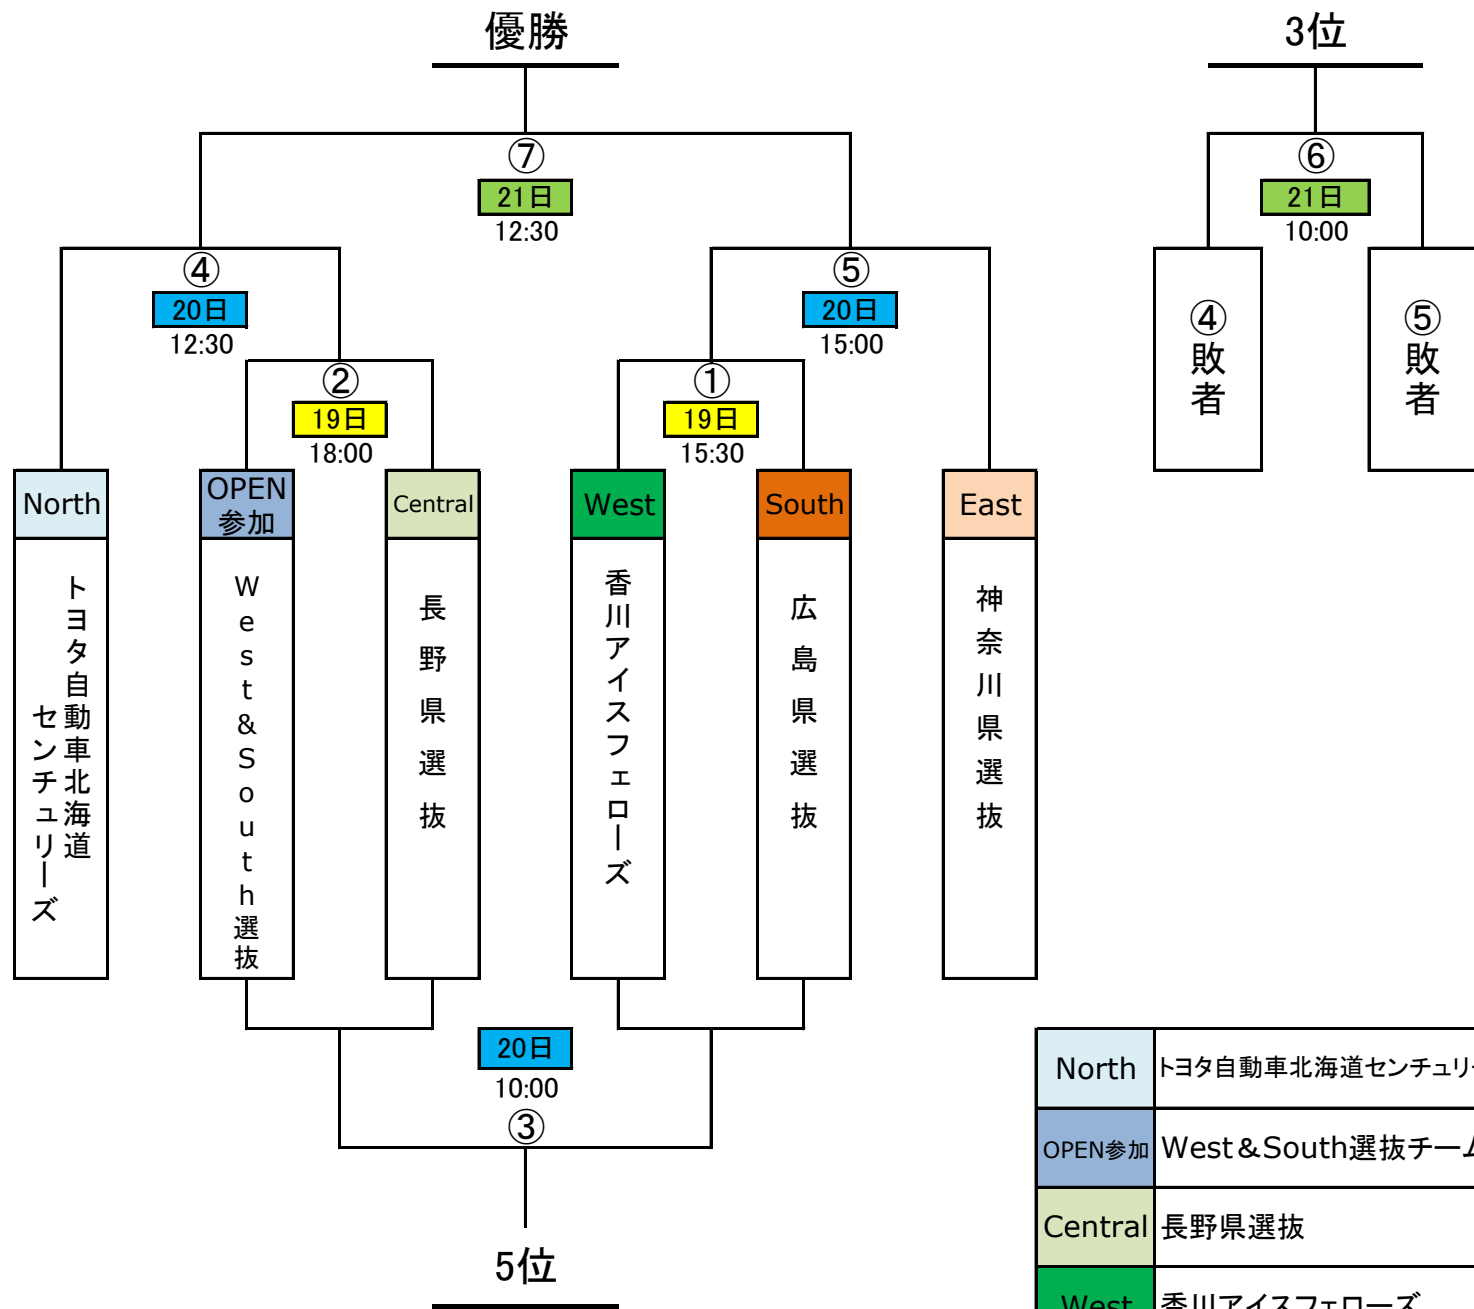

第4回 J-アイス プレーオフ 2015-2016

(2016.3/19-21 広島ビッグウエーブ)

North	トヨタ自動車北海道センチュリーズ
OPEN参加	West & South選抜チーム
Central	長野県選抜
West	香川アイスフェローズ
South	広島県選抜
East	神奈川県選抜

※EastNorth Div.が不参加となった為、West Div.とSouth Div.の選抜チームを組み、オープン参加となります。

試合開始時間

開始式・監督会議 14:00～ 広島ビッグウエーブ会議室				
3月19日(土)	Gno①	15:30～	1回戦	香川アイスフェローズ vs 広島県選抜
	Gno②	18:00～	1回戦	West & South選抜 vs 長野県選抜
3月20日(日)	Gno③	10:00～	5位決定戦	② 敗者 vs ① 敗者
	Gno④	12:30～	準決勝	トヨタ自動車北海道センチュリーズ vs ② 勝者
	Gno⑤	15:00～	準決勝	① 勝者 vs 神奈川県選抜
3月21日(月)	Gno⑥	10:00～	3位決定戦	④ 敗者 vs ⑤ 敗者
	Gno⑦	12:30～	決勝戦	④ 勝者 vs ⑤ 勝者
閉会式 試合終了後				

広島ビッグウエーブ