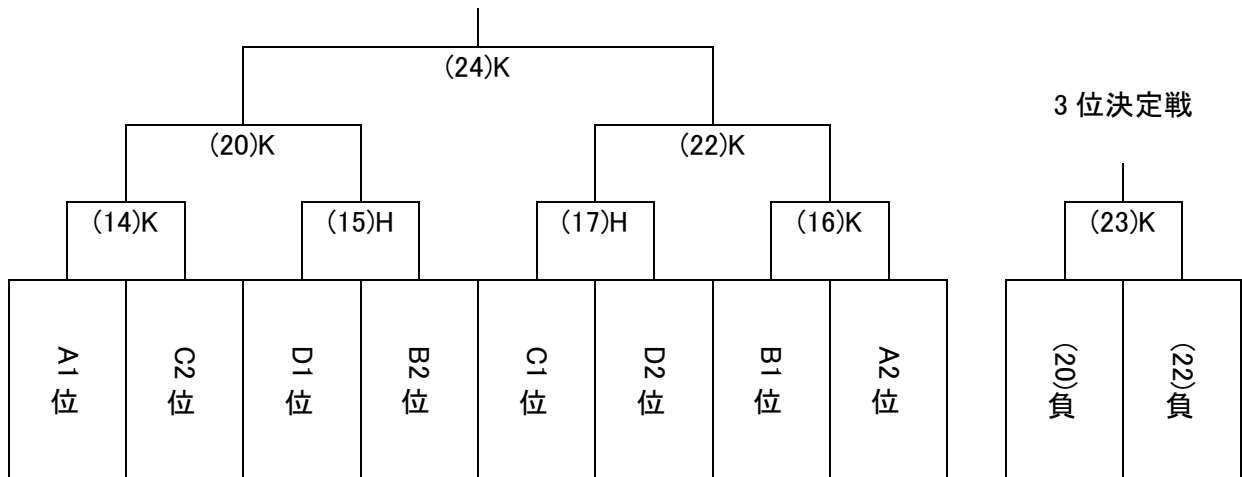

◆予選リーググループ

Aブロック	釧路	北信越	中四国・九州	
Bブロック	東京都	大阪・京都	苫小牧	
Cブロック	青森県	関東	札幌	
Dブロック	帯広	兵庫県	栃木県	岩手県・秋田県

◆競技スケジュール

期 日	時 間	区 分	霧降アイスアリーナ				細尾ドームリンク		
			()			()			
12月21日	7:30	予選	(1)	釧路	北信越	(2)	青森県	関東	
	9:30		(3)	東京都	大阪・京都	(4)	栃木県	岩手県・秋田県	
	11:30		(5)	帯広	兵庫県	(6)	北信越	中四国・九州	
	13:30		(7)	大阪・京都	苫小牧	(8)	関東	札幌	
	15:30		(9)	(5)勝	(4)勝	(10)	(5)負	(4)負	
	17:30		(11)	釧路	中四国・九州	(12)	東京都	苫小牧	
	19:30		(13)	青森県	札幌				
12月22日	9:00	決勝T	(14)	A1位	C2位	(15)	D1位	B2位	
	11:00	1回戦	(16)	B1位	A2位	(17)	C1位	D2位	
	13:00	下位戦	(18)	C3位	D3位	(19)	A3位	B3位	
	15:00	準決勝	(20)	(14)勝	(15)勝				
	17:00	下位戦				(21)	(19)勝	D4位	
	17:20	準決勝	(22)	(17)勝	(16)勝				
12月23日	8:00	3位決定	(23)	(20)負	(22)負				
	10:20	決勝	(24)	(20)勝	(22)勝				

◆決勝トーナメント

下位戦