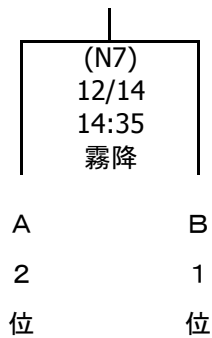

第70回国民体育大会冬季大会アイスホッケー競技会関東ブロック大会組合せ

成年男子

【予選リーグ】

《Aブロック》

《Bブロック》 霧降

	茨城県	山梨県	千葉県	勝	負	得点	失点	点差	順位
茨城県		(N1) -	(N5) -						
山梨県	-		(N2) -						
千葉県	-	-							

【代表決定戦】

【順位決定戦】

少年男子

【代表決定トーナメント】

【順位決定戦】