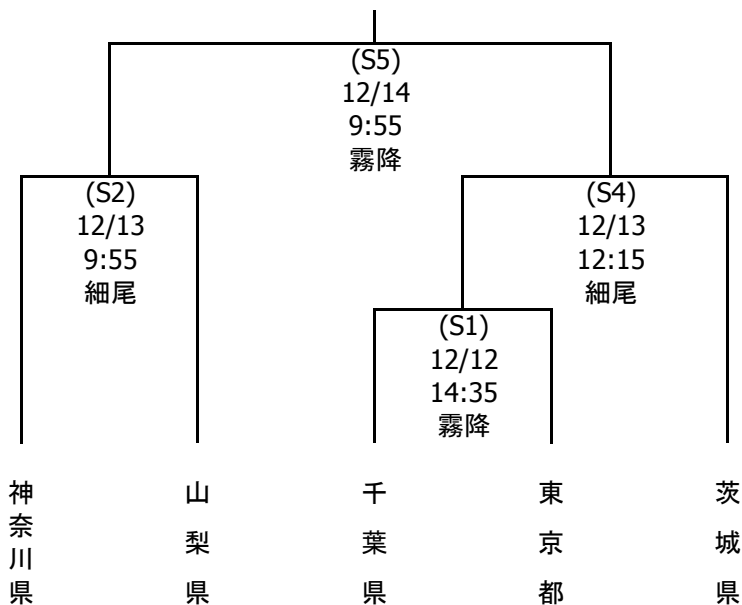

第70回国民体育大会冬季大会アイスホッケー競技会関東ブロック大会組合せ

成年男子

【予選リーグ】

《Aブロック》

《Bブロック》 霧降

	茨城県	山梨県	千葉県	勝	負	得点	失点	点差	順位
茨城県		(N1) -	(N5) -						
山梨県	-		(N2) -						
千葉県	-	-							

【代表決定戦】

【順位決定戦】

少年男子

【代表決定トーナメント】

【順位決定戦】