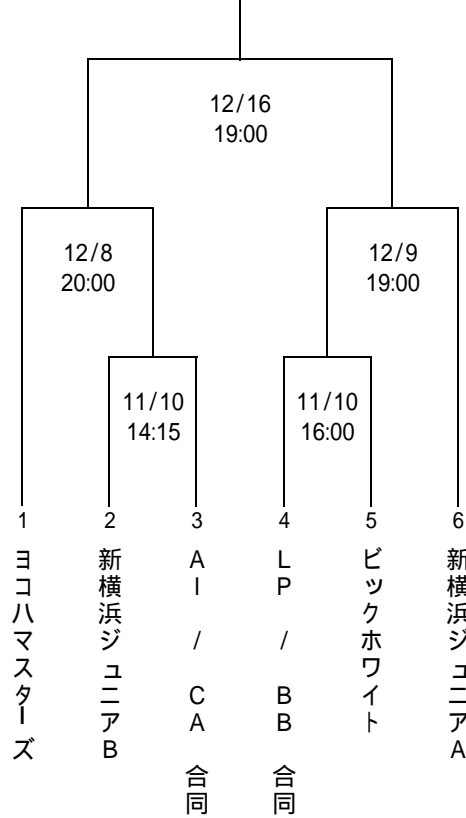

# 第23回 横浜市長杯(小・中学生の部) トーナメント表

低学年  
< 3チーム >  
3 試合

	A	B	C
A		A-B	A-C
B	B-A		B-C
C	C-A	C-B	

AI = アイリンズ  
BB = 神奈川ブルーベアーズ  
CA = 神奈川キャバリアーズ  
LP = リトルペンギンズ

高学年  
< 6チーム >  
6 試合  
決勝戦

3位決定戦

中学生  
< 5チーム >  
5 試合  
決勝戦

3位決定戦