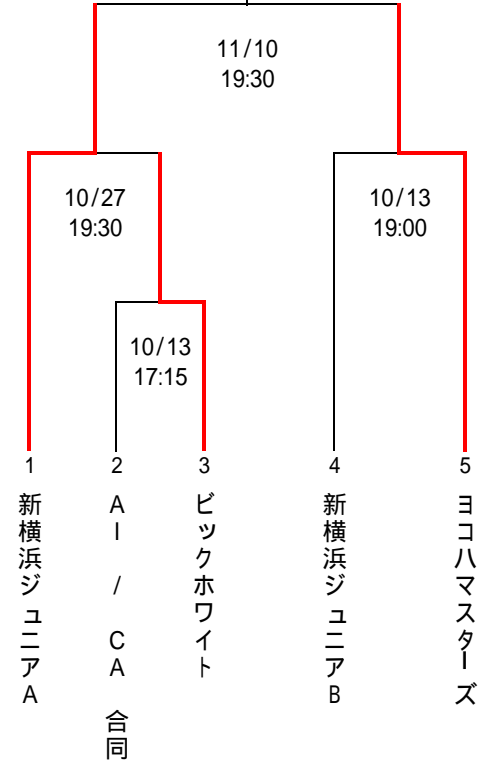

# 第23回 横浜市長杯(小・中学生の部) トーナメント表

低学年  
< 3チーム >  
3 試合

	A	B	C
A		A-B	A-C
B	B-A		B-C
C	C-A	C-B	

AI = アイリンズ  
BB = 神奈川ブルーベアーズ  
CA = 神奈川キャバリアーズ  
LP = リトルペンギンズ

高学年  
< 6チーム >  
6 試合  
決勝戦

3位決定戦

中学生  
< 5チーム >  
5 試合  
決勝戦

3位決定戦