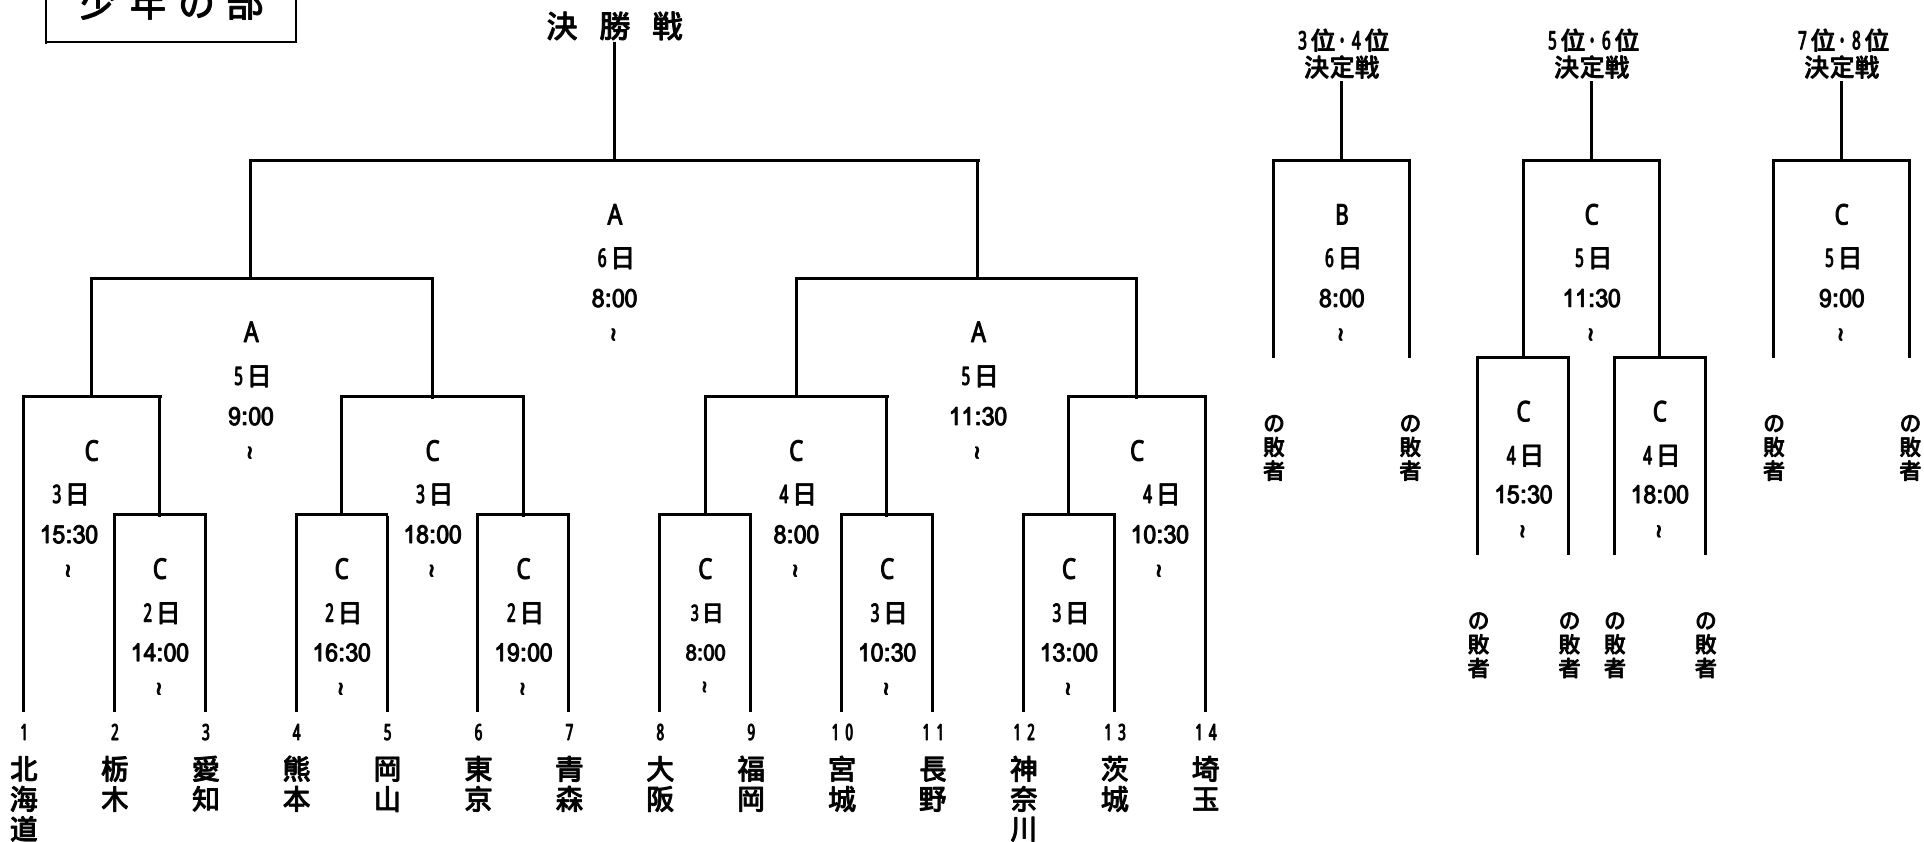

# 第60回国民体育大会冬季大会アイスホッケー競技組合せ表

## 少年の部

試合会場		
A	国立代々木競技場	B
	サントリー東伏見アイスアリーナ	C
	東大和スケートセンター	

ブロック	都道府県名	出場枠	ブロック	都道府県名	出場枠
北海道	北海道	1	中国・四国	岡山 福岡 熊本	3
東北	青森 宮城	2	九州		
関東	茨城 栃木 埼玉 神奈川	4	開催地	東京	1
北信越・東海 近畿	長野 愛知 大阪	3			

# 第60回国民体育大会冬季大会アイスホッケー競技組合せ表

成年の部